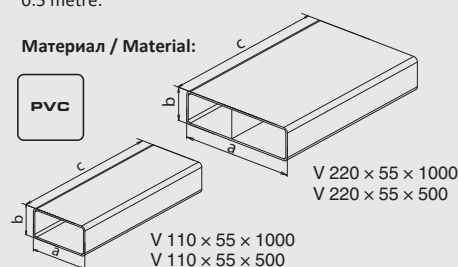

Продукт: [Въздуховод Насо за вентилационна система правоъгълен 220x55x500 мм, бял, V](#)

Категория: [Въздуховоди](#)

Марка: [Насо](#)

Тип: [Въздуховод](#)